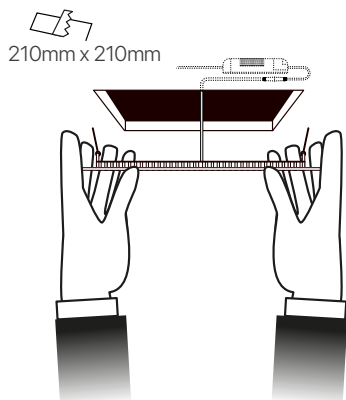

slim  
ficha técnica  
datasheet

ref. 5550386

Nombre / Name	Slim • downlight led empotrable cuadrado
Referencia / Reference	5550386
Materiales / Materials	Aluminio + PMMA / Aluminum + PMMA
Difusor / Diffuser	PMMA
Potencia / Power	12W
Temperatura de color / Color temperature	4200K
Flujo luminoso / Luminous flux	1925lm
Dimable / Dimmable	Opcional / Optional
Ángulo de apertura / Beam angle	110°
Ángulo de detección / Detection angle	-
IP	44
IK	08
F.P.	>0.9
UGR	20
IRC	>80
Chip	EPISTAR 2835
Driver	i-TEC series
Vida media (duración) / Average life	± 50.000h
Clase energética / Energy class	A++
Aislamiento eléctrico / Electrical isolation	Clase I / Clase I
Colores / Colors	Blanco / White
Medida exterior / Product size	225mm x 225mm x 25mm
Medidas de corte / Cutting measurements	210mm x 210mm
Tª (ambiente/trabajo) / Tª (environment/work)	-20°C ~ 50°C
Input	AC85 ~ 265V
Output	DC24 ~ 48V
Frecuencia / Frequency	50 / 60Hz
Peso / Weight	690g
Certificados / Certificates	CE RoHS
Garantía / Warranty	2 años / 2 years