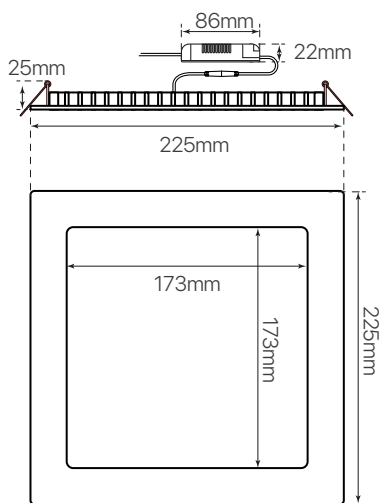

slim  
ficha técnica  
datasheet

ref. 5550386

Nombre / Name	Slim • downlight led empotrable cuadrado
Referencia / Reference	5550386
Materiales / Materials	Aluminio + PMMA / Aluminum + PMMA
Difusor / Diffuser	PMMA
Potencia / Power	12W
Temperatura de color / Color temperature	4200K
Flujo luminoso / Luminous flux	1925lm
Dimable / Dimmable	Opcional / Optional
Ángulo de apertura / Beam angle	110°
Ángulo de detección / Detection angle	-
IP	44
IK	08
F.P.	>0.9
UGR	20
IRC	>80
Chip	EPISTAR 2835
Driver	i-TEC series
Vida media (duración) / Average life	± 50.000h
Clase energética / Energy class	A++
Aislamiento eléctrico / Electrical isolation	Clase I / Clase I
Colores / Colors	Blanco / White
Medida exterior / Product size	225mm x 225mm x 25mm
Medidas de corte / Cutting measurements	210mm x 210mm
Tª (ambiente/trabajo) / Tª (environment/work)	-20°C ~ 50°C
Input	AC85 ~ 265V
Output	DC24 ~ 48V
Frecuencia / Frequency	50 / 60Hz
Peso / Weight	690g
Certificados / Certificates	CE RoHS
Garantía / Warranty	2 años / 2 years